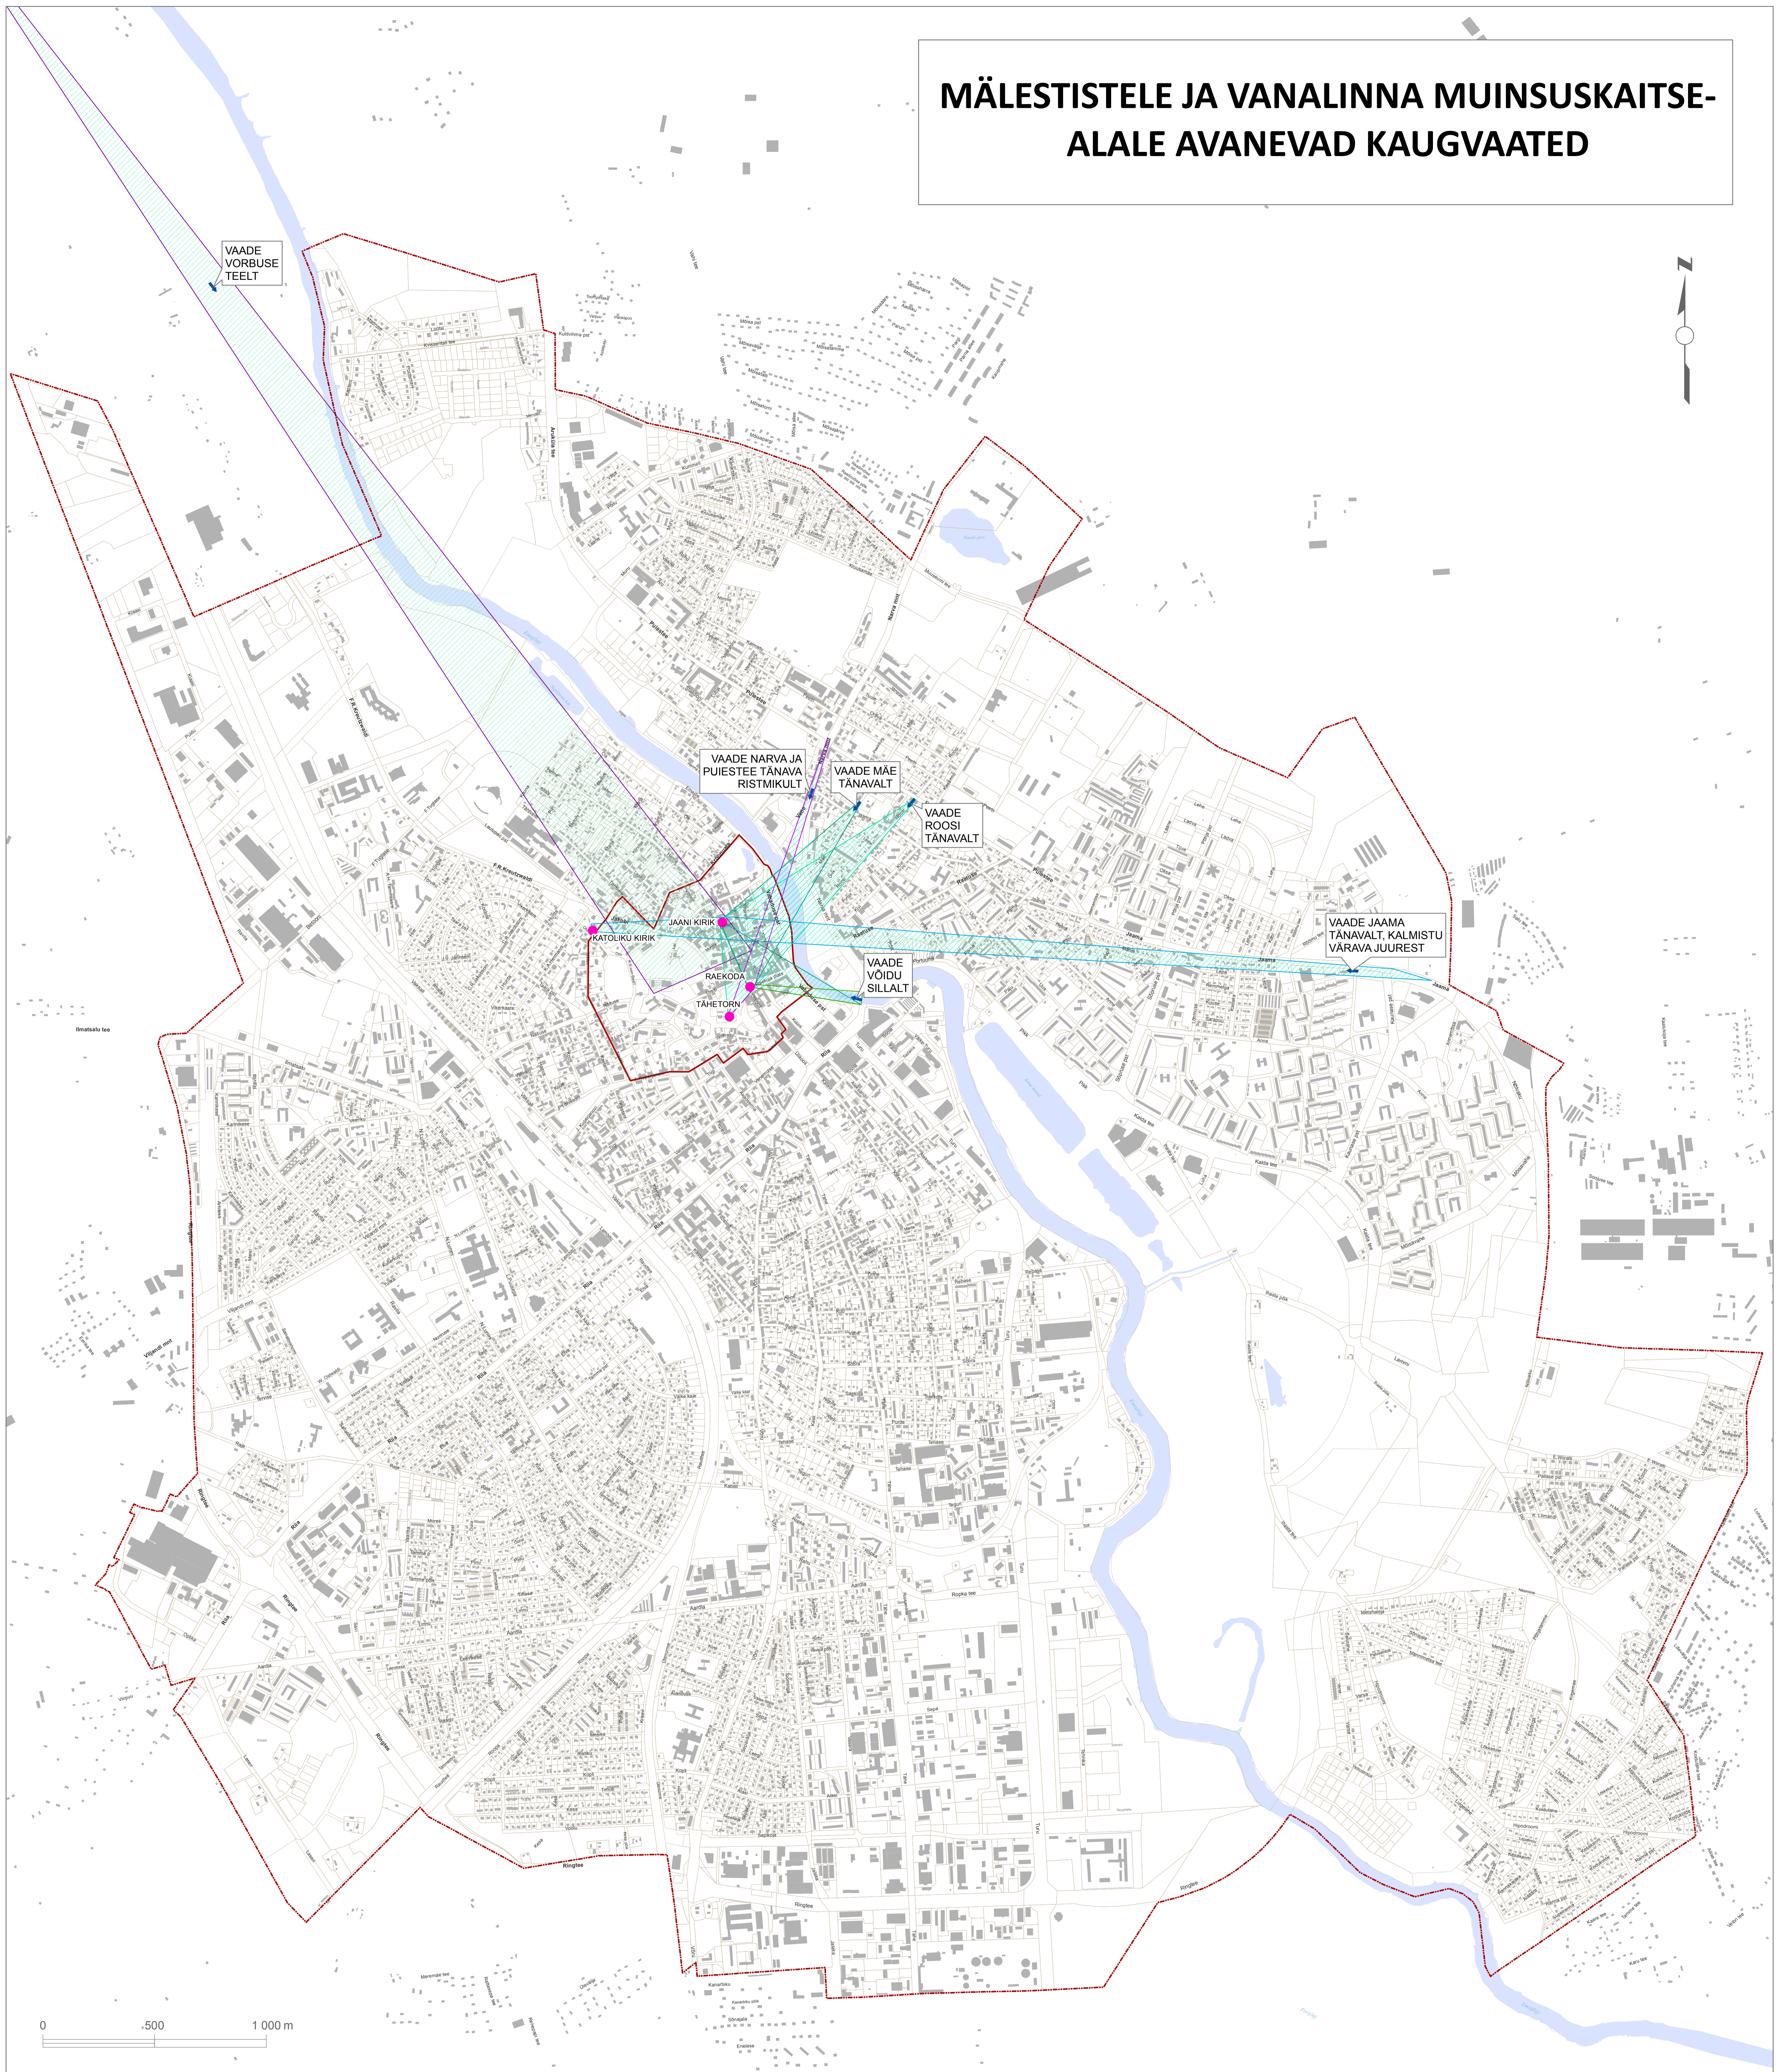

MÄLESTISTELE JA VANALINNA MUINSUSKAITSE- ALALE AVANEVAD KAUGVAATED

- Leppemärgid**
- linnapiir
 - ↑ kaugvaatesuund
 - kaugvaates vaadeldav objekt
 - ▨ kaugvaatekoridor
 - ▭ Vanalinna muinsuskaitseala

Vaatekoridoride pikiprofiilid on kajastatud Tartu linna üldplaneeringu lisa 3 "Kaugvaadete pikiprofiilid"

TARTU LINNA ÜLDPLANEERING

Pealkiri: Mälestistele ja vanalinna muinsuskaitsealale avanevad kaugvaated		
Koostaja: Tartu Linnavalitsus LPMKO	Kuuplev: 6.01.2017	Joonise nr: 5
Mõõtkava: 1:10 000		